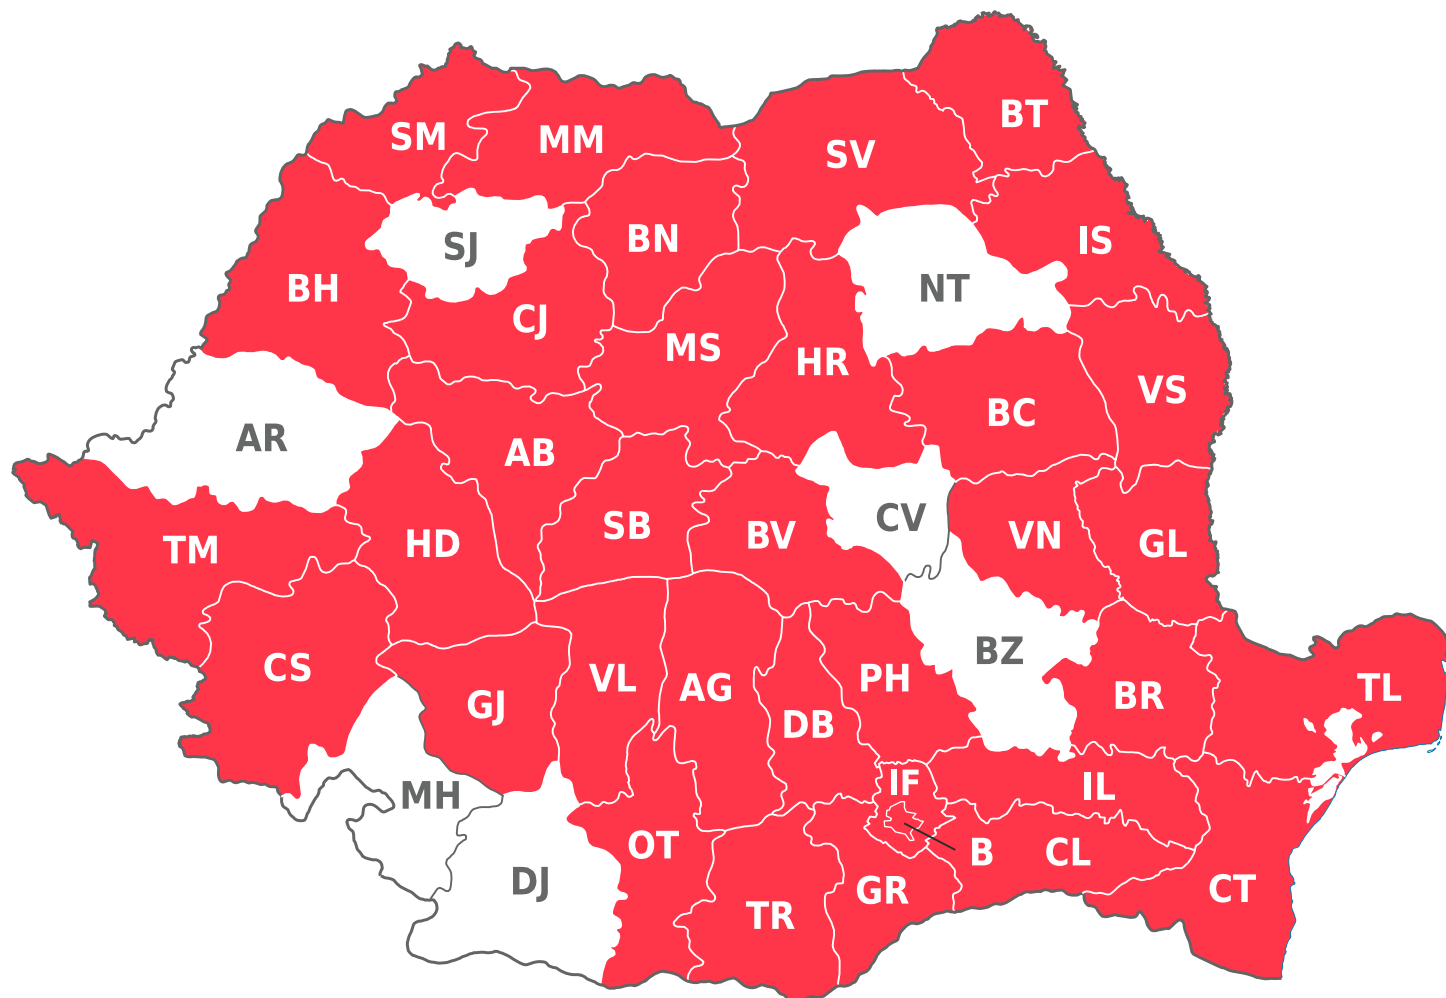

UTILAJE VÂNDUTE

De asemenea utilajele Lukton le regăsiți și în Polonia,
Grecia, Serbia, Turcia și Slovacia